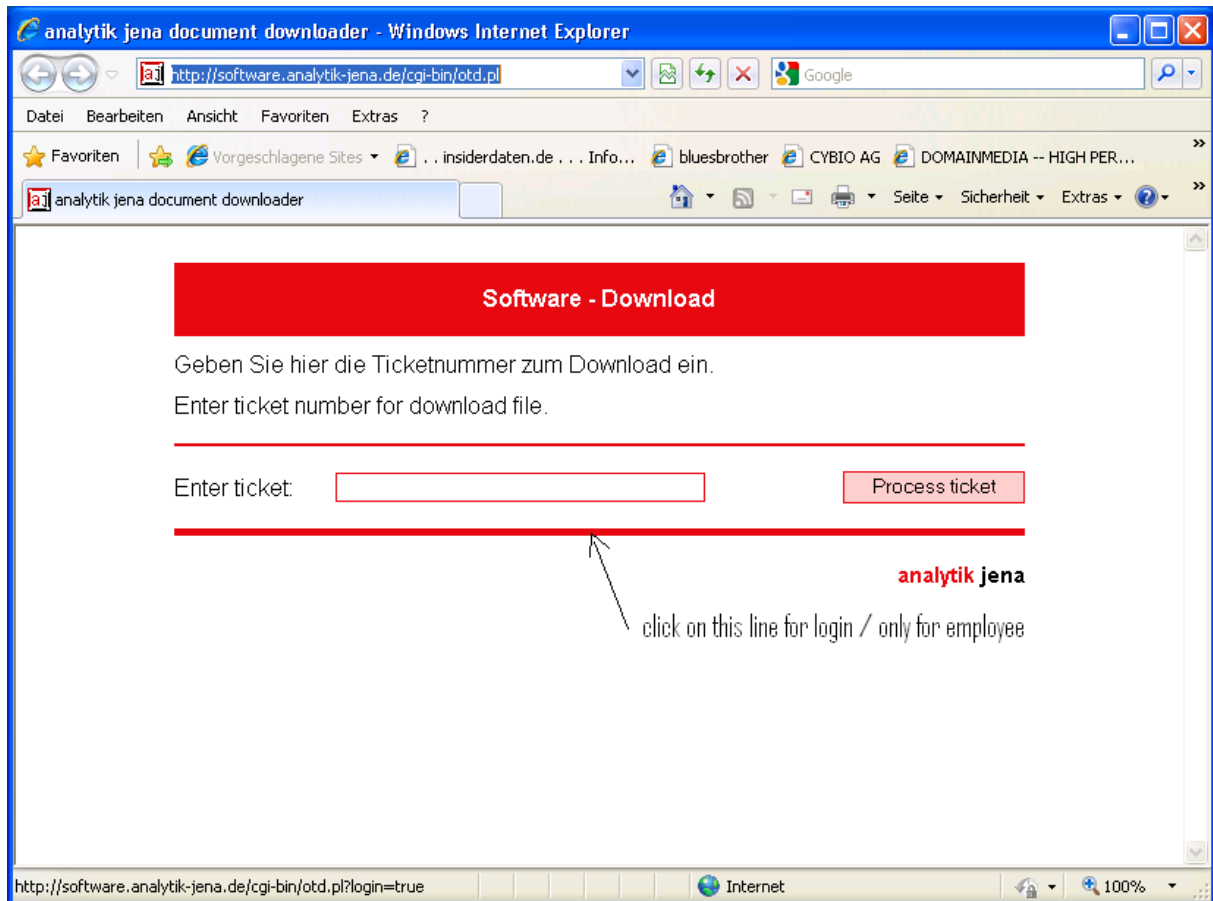

login: user: cybio pw: Cy-Bio2011